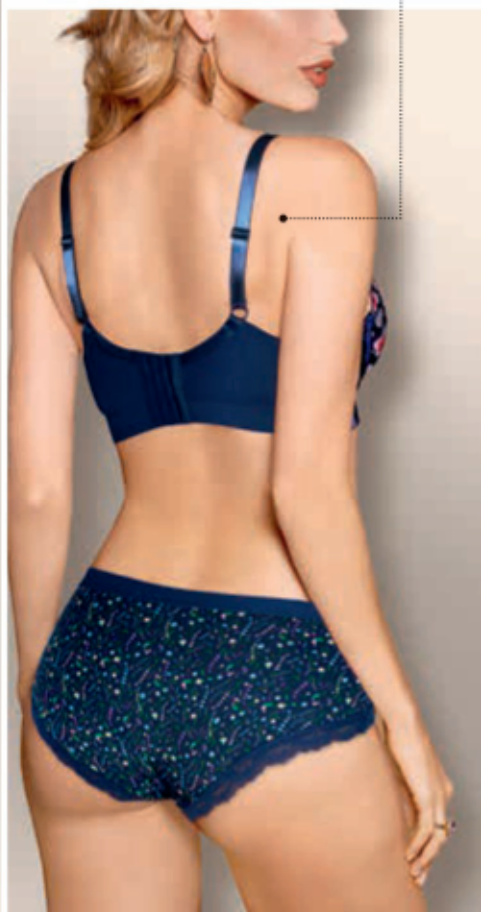

NUEVO

- Cobertura completa
- Tirantes anchos
- Atrapagorditos