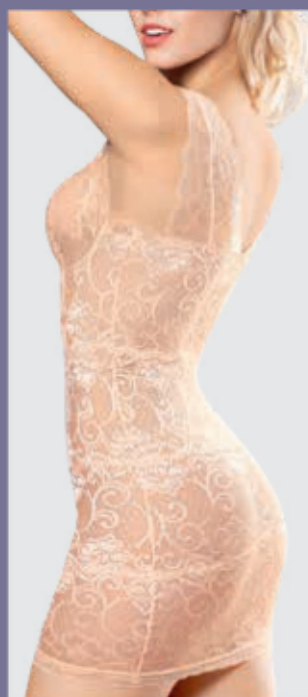

MOLDEA
tu silueta

Encaje que no

NO SE MARCA

Vestido faja: 8675
CH|MED|GDE
Piel **$399**