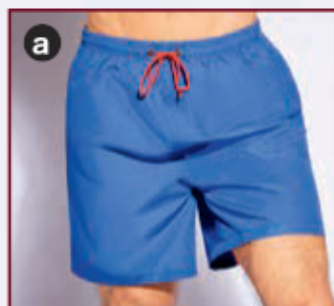

MED|GDE **EG**

Blanco **\$279**

TRAJE DE BAÑO

SECADO RÁPIDO

- JARETA AJUSTABLE
- 2 BOLSAS LATERALES
- MALLA INTERNA

Traje de baño: 1727

GDE **EG**

a) Azul/Rojo