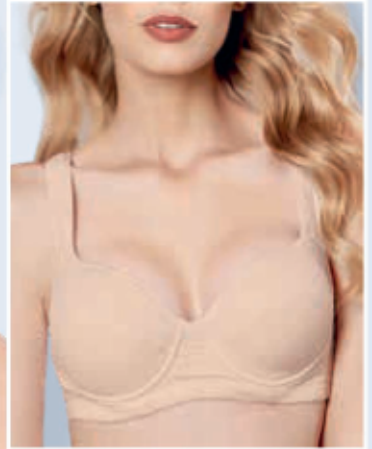

Bra: 4421

34B|36B|38B|40B

34C|36C|38C|40C

38D|40D

Piel **S329**

**Soporte y
comodidad**

- **Corrector de postura con refuerzos cruzados**
- **Tirantes acojinados de máximo soporte**
- **Soporte en espalda alta**
- **Detalle de encaje en copa**

**NUEVO
COLOR**

PIEL

**TALLAS
C-D**