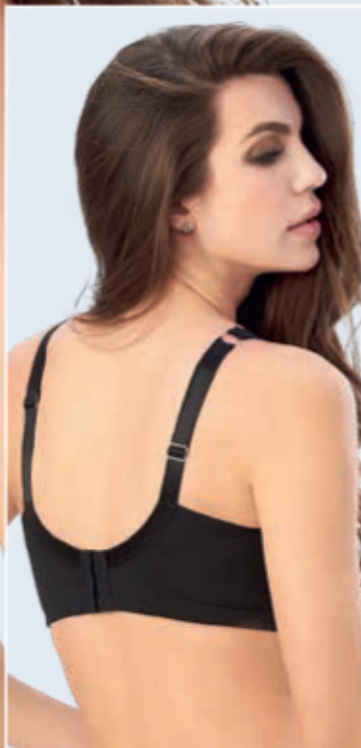

NUEVO

TALLAS
C•D

- Cobertura completa
- Realce natural
- Con varillas
- Sin rellenos
- Minimizer
- Tirantes y espalda ancha que brinda mayor confort

Bra: 40097
36B|38B|40B|42B
36C|38C • 36D
Negro **$349**