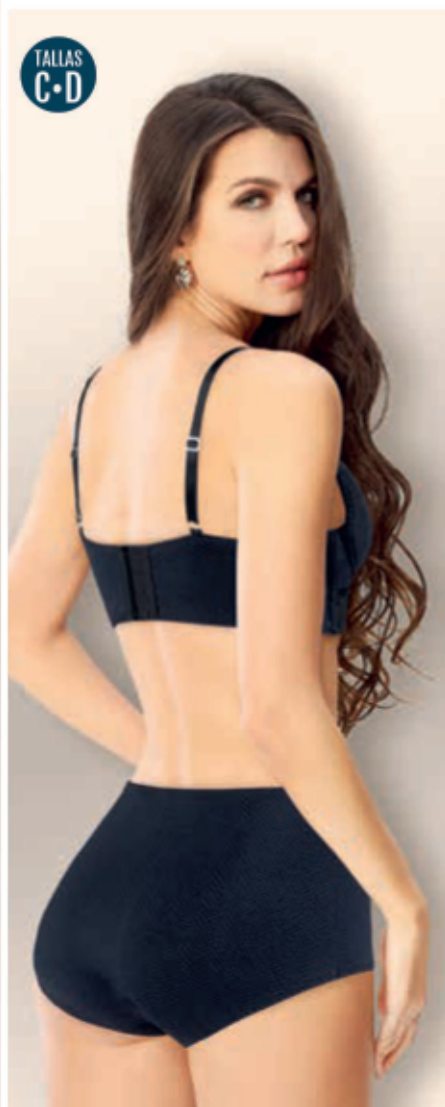

NUEVO

Body: 9436
MED|GDE
Negro \$299

EG|EEG

NUEVO

NO INCLUYE TANGA

Baby doll con tanga: 9512
CH|MEDI|GDE
Azul Marino **\$329**

TALLAS
C-D

- Tirantes multifuncionales
- Varillas laterales para mejor ajuste y soporte
- Excelente cobertura
- **Para tallas extra sexys**

Bra: 20421 36B|38B|40B|42B **36C|36D** Negro/Piel \$329

NUEVO

TALLAS
C-D

Atrapagorditos

- Control en parte baja
- Excelente cobertura

Bra: 20573
36B|38B|40B

36C

Piel **\$329**

Pantaleta: 10573

MED|GDE **EG**

Piel **\$149**

NUEVO

TALLAS
C-D

Bra Bustier: 20574

36B|38B 36C · 34D

Negro \$299