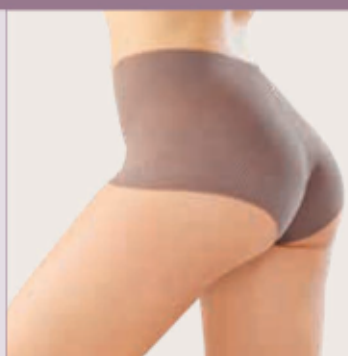

**NUEVO
COLOR**
PIEL

Pantaleta: 30037

CH|MED|GDE **EG**

Piel

MED|GDE **EG**

Chocolate

$139