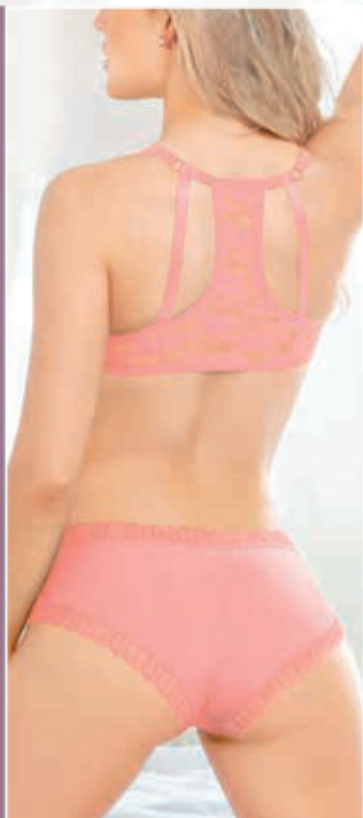

Bikini: 10403
CH|MED|GDE
Malva **\$99**

RACERBACK

Broche al frente

Bra: 20402
32B|34B|36B
Coral **\$269**

Bikini: 10402
CH|MED|GDE
Coral **\$119**

**Push up
sin varillas**

Bra: 20529
32B|34B
Negro **\$299**