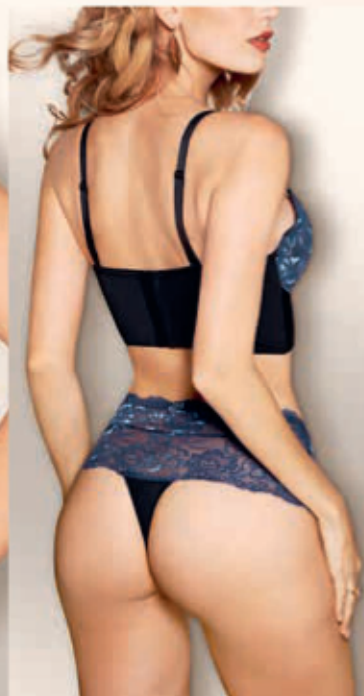

Pantaleta: 10573

MED|GDE **EG**

Piel **\$149**

NUEVO

TALLAS
C-D

Bra Bustier: 20574

36B|38B 36C · 34D

Negro \$299

Pantaleta: 10574

MED|GDE EG

Negro \$149

TALLA
C

NUEVO

Tirantes multifuncionales

Bra Bustier: 20399

36B|38B|40B