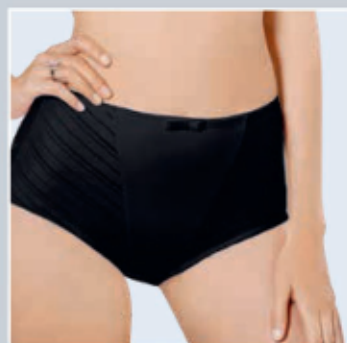

EXCELENTE

Soporte de espalda

Corrector de postura

Doble control en el abdomen

Faja doble control: 8387

CH|MED|GDE **EG**

Piel \$669

LEVANTA glúteos