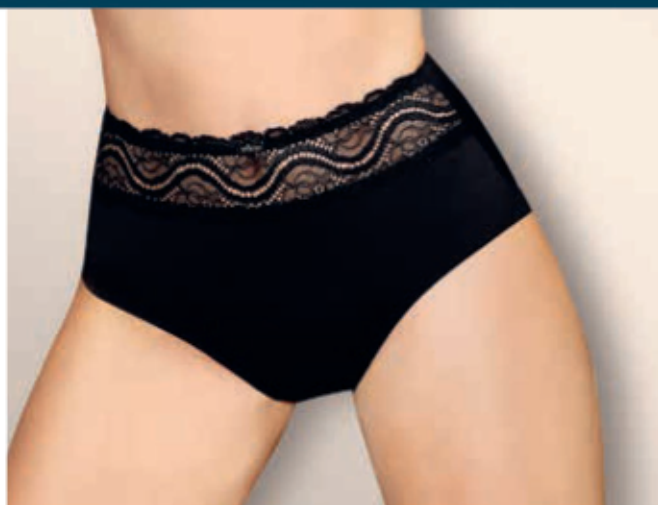

36B|38B|40B

36C|38C|40C

36D|38D

Azul marino estampado \$299

Mini bóxer: 10398

MED|GDE EG

Azul marino estampado \$139

Comodidad