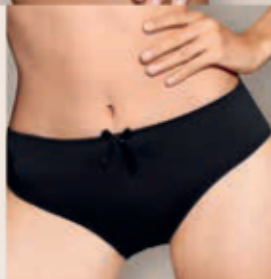

Pantaleta: 8683
MED|GDE **EG**
Negro $169