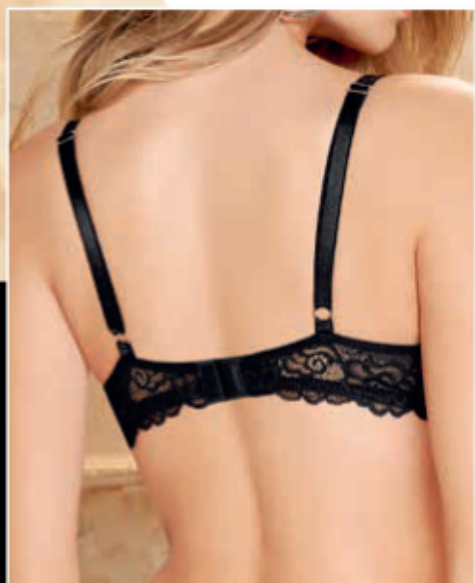

Paquete 2x

$429