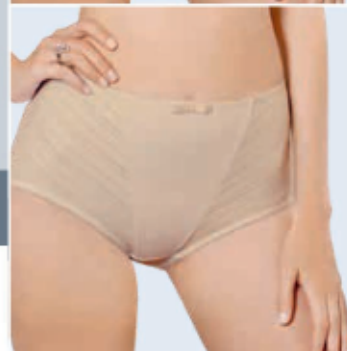

EXCELENTE

Soporte de espalda

Corrector de postura

Doble control en el abdomen

Faja doble control: 8387

CH|MED|GDE **EG**

Piel \$669

LEVANTA glúteos