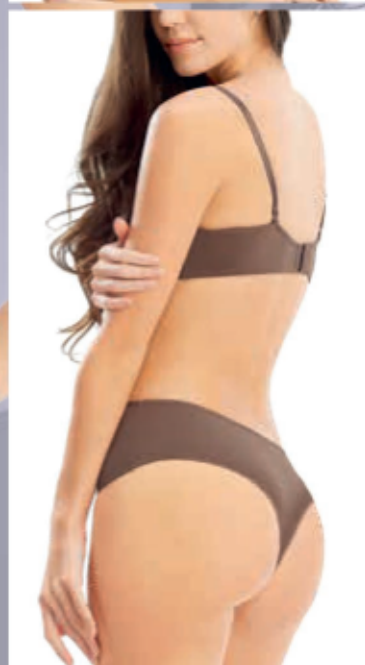

AVANZADAS

DE TEMPORADA

MÁS

Irreverente
+Sexy

NUEVAS
TENDENCIAS

NUEVA
Colección

Bra bustier: 20555
Mini Bóxer: 10555

Actitud
VICKY FORM®

- Tela suave al tacto
- No se marca
- No saca gorditos
- Ajuste perfecto

TALLA
C

Tirantes
multifuncionales

Cómoda
y SEXY

Nuevo diseño tanga
corte alto, ideal
para pantalones
a la cintura

Bra: 20559 32B 34B 36B **34C** Chocolate \$329