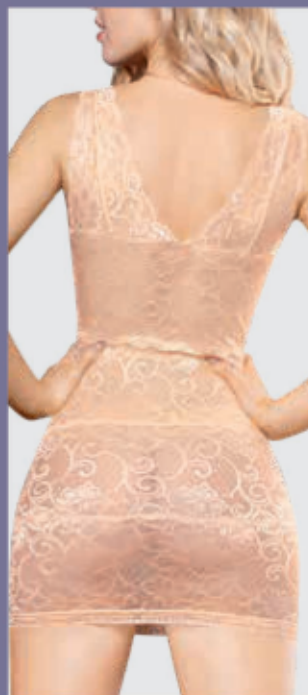

MOLDEA
tu silueta

Encaje que no

NO SE MARCA

Vestido faja: 8675
CH|MED|GDE
Piel **$399**