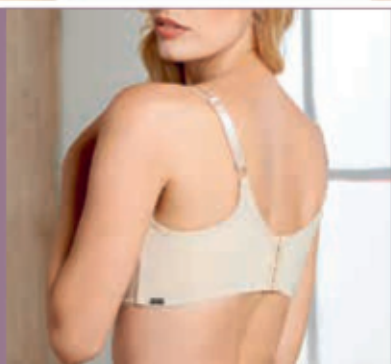

MED|GDE **EG**

Chocolate

\$139

Shaper bra

- Espalda en U que evita que los tirantes se deslicen
- Excelente soporte lateral que atrapa los gorditos

Atrapagorditos

TALLA
C

Bra: 4381
36B|38B